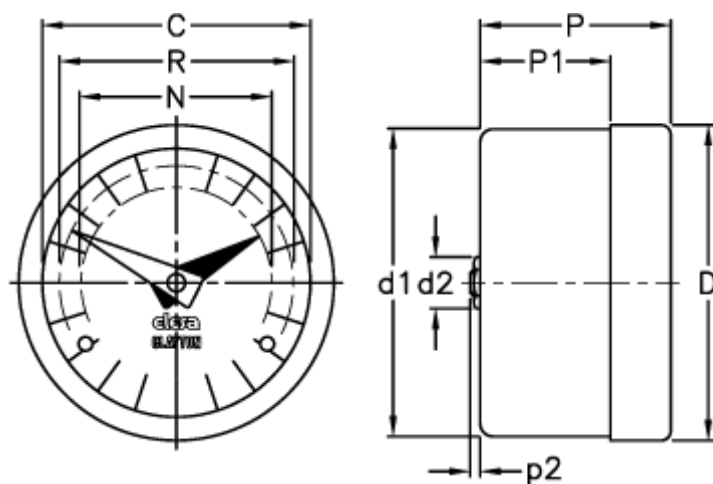

Varenummer: 2307020921
Beskrivelse: E+G Indikator
GA02-0050-D

Mål

C = 60

R = 51

D = 68.4

D1 = 67.0

d2 = 8

N = 44

P = 32

P1 = 19.3

p2 = 1.0